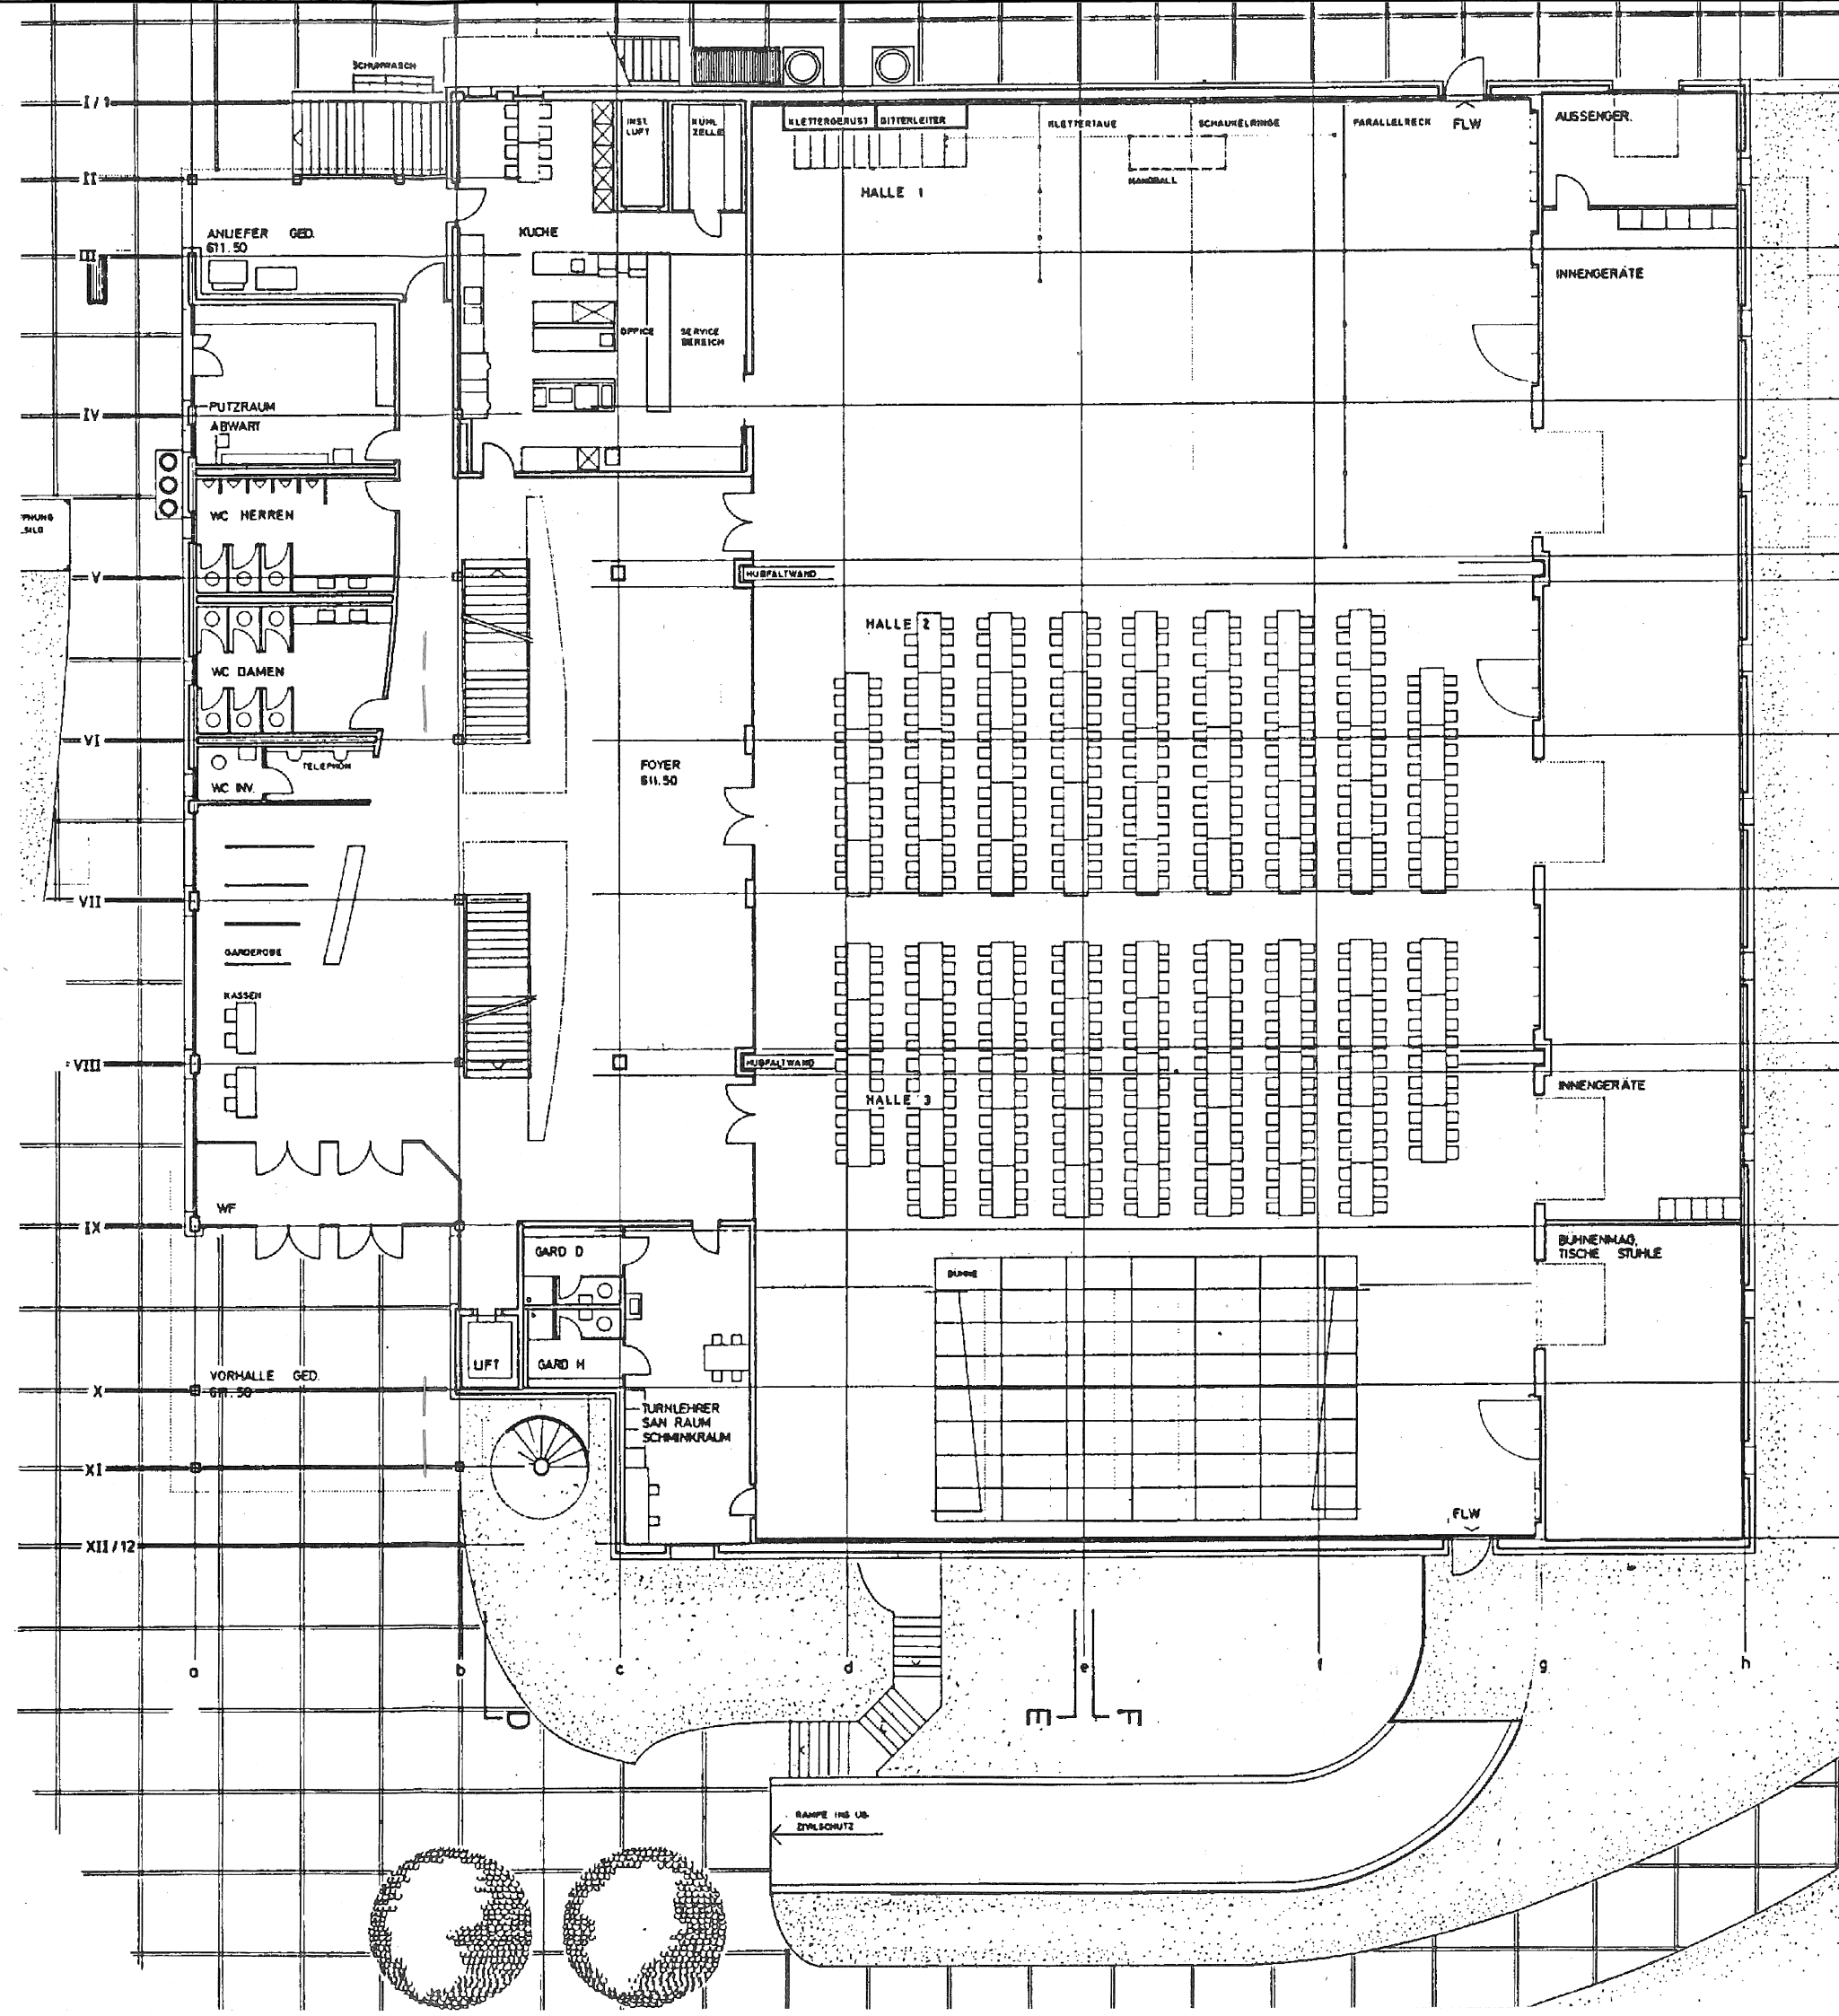

**Grundriss des Erdgeschosses  
mit Bühne und Festbestuhlung  
für 500 Personen**

Mehr  zweck  
Halle  
Stumpfenmatt

---

ä gfreuti Sach  
und ä gueti Investition  
für d'Zuäkunft